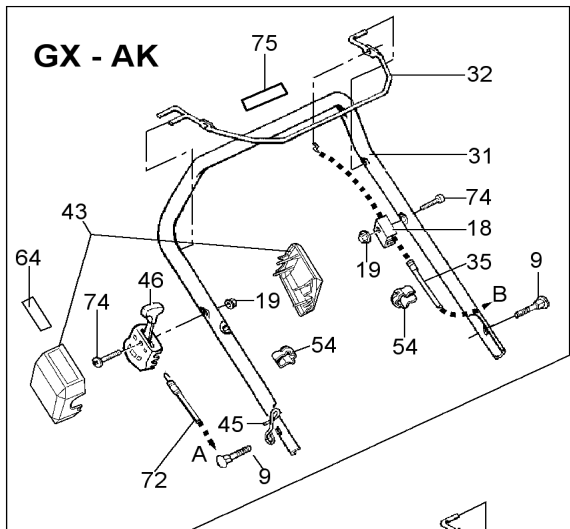

GT 47 - GX 46 - GX 47 - AK 47

RICAMBI ORIGINALI

POS.	CODICE	I	F	D	GB	E	GT 47	GX 46	GX 47	AK 47
1	CP025040	VITE AUTOF.	VIS	SCHRAUBE	SCREW	TORNILLO	2			
2	CP030830	VITE TE	VIS	SCHRAUBE	SCREW	TORNILLO	3	3	3	3
3	CP032813	RONDELLA	RONDELLE	SCHEIBE	WASHER	ARANDELA	4	4	4	4
4	CP032913	RONDELLA	RONDELLE	SCHEIBE	WASHER	ARANDELA	2	2	2	2
5	CP034615	RIVETTO	RIVET	NIET	RIVET	CLAVO	4	4	4	4
6	CP037406	CHIAVETTA	CLAVETTE	SCHLÜSSELCHEN	WOODRUFF KEY	CHAVETA	1	1	1	1
7	CP038227	CUSCINETTO 12X27	ROULEMENT	KUGELLAGER	BALL BEARING	COJINETE	8	8	8	8
8	CP040835	VITE TTQST	VIS	SCHRAUBE	SCREW	TORNILLO	2	2	2	2
9	CP040850	VITE TTQST	VIS	SCHRAUBE	SCREW	TORNILLO	2	4	4	4
10	CP040875	VITE TTQST	VIS	SCHRAUBE	SCREW	TORNILLO	2			
11	CP046001.02	CHASSIS ROSSO	CARTER	GEHÄUSE	DECK	CHASIS		1		
11	CP047001	CHASSIS VERDE	CARTER	GEHÄUSE	DECK	CHASIS	1			
11	CP047001.02	CHASSIS ROSSO	CARTER	GEHÄUSE	DECK	CHASIS			1	
11	CP047001.03	CHASSIS ARGENTO	CARTER	GEHÄUSE	DECK	CHASIS				1
12	CP047013	LAMA	LAME	MESSER	BLADE	CUCHILLA	1	1	1	1
13	CP047048	ASSALE ANT	AXE AVANT	VORDERACHSE	FRONT AXLE	EJE ANTERIOR	1	1	1	1
14	CP047053	ASSALE POS	AXE ARRIERE	HINTERACHSE	REAR AXLE	EJE POSTERIOR	1	1	1	1
15	CP047063	TIRANTE ASSALE	BARRE	GESTÄNGE	LINK ROD	TIRANTE EJE	1	1	1	1
16	CP050106	RUOTA 180	ROUE	RAD	WHEEL	RUEDA		2	2	2
16	CP050108	RUOTA 180	ROUE	RAD	WHEEL	RUEDA	2			
17	CP050128	COPRIRUOTA 180	CACHE MOYEU	RADDECKUNG	HUB CAP	TAPA RUEDA	2	2	2	2
18	CP042216	BLOCCHETTO CAVO F	ATTACHE CABLE FRE	KABELBESCHWERER	CLIP	FIJADOR CABLE	1	1	1	1
19	CP042806	DADO	ÉCROU	MUTTER	KNOB	ESPARRAGO	2	2	2	2
20	CP042808	DADO	ÉCROU	MUTTER	KNOB	ESPARRAGO	7	7	7	7
21	CP045713	TAPPO	COUVERCLE	KAPPE	CAP	TAPA	1	1	1	1
22	CP045722	TAPPO	COUVERCLE	KAPPE	CAP	TAPA	4	2	2	2
24	CP045911	MOLLA A TAZZA	RONDELLE	SCHEIBE	WASHER	MUELLE	1	1	1	1
25	CP046606	RITEGNO	CLIP	RÜCKHALT	RETAINER	ANILLO CLIP	1	1	1	1
26	CP046607	RITEGNO	CLIP	RÜCKHALT	RETAINER	ANILLO CLIP	3	3	3	3
27	CP046608	RITEGNO	CLIP	RÜCKHALT	RETAINER	ANILLO CLIP	1	1	1	1
28	CP047018	PARASASSI	DEFLECTEUR	DEFLEKTOR	REAR DOOR	DEFLETOR	1	1	1	1
29	CP047033	MANICO INF.	GUIDON	STIEL	HANDLE	MANILLAR	1	1	1	1
30	CP047034	MANICO INF.	GUIDON	STIEL	HANDLE	MANILLAR	1	1	1	1
31	CP047042	MANICO SUP.	GUIDON	STIEL	HANDLE	MANILLAR		1	1	1
32	CP047071	LEVA FRENO	LEVIER FREIN	STANGE	LEVER	LEVA		1	1	1
33	CP047078	TELAIO CESTO	ATTELAGE	GRASFANGRAHMEN	FRAME	ARMAZON SACO	1	1	1	1
34	CP047083	TELA CESTO BIANCA	SAC RAMASSEUR	GRASFANGSACK	GRASS BAG	SACO TELA	1			1
34	CP047083.05	TELA CESTO NERA	SAC RAMASSEUR	GRASFANGSACK	GRASS BAG	SACO TELA		1	1	
35	?-TAB-FR	CAVO FRENO	CABLE FREIN	KABEL	CABLE	CABLE	1	1	1	1
36	CP047191	MOLLA	RESSORT	FEDER	SPRING	MUELLE	1	1	1	1
37	CP047192	MOLLA	RESSORT	FEDER	SPRING	MUELLE	1	1	1	1
38	CP050192	MOLLA PARASASSI	RESSORT	FEDER	SPRING	MUELLE	1	1	1	1
39	CP047203	ASTINA	AXE PIVOT	STANGE	HINGE PIN	EJE DEFLECTOR	1	1	1	1
40	CP047212	SUPPORTO ASSALE	SUPPORT	ACHSELAGER	SUPPORT	SOPORTE	1	1	1	1
41	CP047213	SUPPORTO ASSALE	SUPPORT	ACHSELAGER	SUPPORT	SOPORTE	1	1	1	1
42	CP047214	SUPPORTO ASSALE	SUPPORT	ACHSELAGER	SUPPORT	SOPORTE	2	2	2	2
43	CP047220	COPRIACCELERATOR	BOITE	GETRIEBE	GEAR BOX	CAJA		1	1	1
44	CP047236	CAPPUCCIO	CACHE MOYEU	KAPPE	HOOD	POMO	1	1	1	1
45	CP047242	GANCIO FUNE AVV.	PORTE CABLE	KABELHALTER	CABLE SUPPORT	FIJADOR CABLE	1	1	1	1
46	CP047250	COMANDO ACCELE	LEVIER	STANGE	THROTTLE LEVER	LEVA	1	1	1	1
47	CP047255	LEVA ALZO	LEVIER	STANGE	LEVER	LEVA ALTURAS	1	1	1	1
48	CP047267	PERNO	GOUJON	ZAPFEN	PIN	PERNO	1	1	1	1
49	CP050043	MANICO SUP.	GUIDON	STIEL	HANDLE	MANILLAR	1			
50	CP050071	LEVA FRENO	LEVIER FREIN	STANGE	LEVER	LEVA	1			
51	CP050110	RUOTA 200	ROUE	RAD	WHEEL	RUEDA		2	2	2
51	CP050112	RUOTA 200	ROUE	RAD	WHEEL	RUEDA	2			
52	CP050130	COPRIRUOTA 200	CACHE MOYEU	RADDECKUNG	HUB CAP	TAPA RUEDA	2	2	2	2
53	CP050212	REGOLATORE MANIC	REGLAGE DE GUIDON	STIELREGULATOR	HANDLE REGULATOR	REGULADOR MANILLA	4			
54	CP050222	FERMACAVO	ATTACHE CABLE	KABELBESCHWERER	CLIP	FIJADOR CABLE	2	2	2	2
55	CP050228	POMOLO MANICO	ÉCROU	GRIFF	KNOB HANDLE	POMO MANILLAR	4	4	4	4
56	CP050230	RONDELLA	RONDELLE	SCHEIBE	WASHER	ARANDELA	4	4	4	4
57	CP050233	RONDELLA	RONDELLE	SCHEIBE	WASHER	ARANDELA	2	2	2	2
58	CP053250	RONDELLA	RONDELLE	SCHEIBE	WASHER	ARANDELA	1	1	1	1
60	CP050964	VITE LAMA	VIS	SCHRAUBE	SCREW	TORNILLO	1	1	1	1
61	CP053273	MOZZO LAMA 22	PORTE LAME	MESSERHALTER	BLADE ADAPTOR	PORTA CUCHILLA	1	1	1	1
63	CP053710	DECALCO	DECALQUE	ETIKETTE	DECAL	CARTEL	1			
64	CP053713	DECALCO	DECALQUE	ETIKETTE	DECAL	CARTEL		1	1	1
65	CP053715	DECALCO	DECALQUE	ETIKETTE	DECAL	CARTEL	1	1	1	1
66	CP053726	DECALCO	DECALQUE	ETIKETTE	DECAL	CARTEL	1			
67	CP053727	DECALCO	DECALQUE	ETIKETTE	DECAL	CARTEL	1			
68	CP053802	DECALCO	DECALQUE	ETIKETTE	DECAL	CARTEL	1	1	1	1
69	CP053806	DECALCO	DECALQUE	ETIKETTE	DECAL	CARTEL	1	1	1	1
70	CP053813	DECALCO	DECALQUE	ETIKETTE	DECAL	CARTEL	1	1	1	1
71	CP053861	DECALCO GALAXY	DECALQUE	ETIKETTE	DECAL	CARTEL		1	1	
71	CP053910	DECALCO	DECALQUE	ETIKETTE	DECAL	CARTEL	1			
71	CP053849	DECALCO	DECALQUE	ETIKETTE	DECAL	CARTEL				1
72	?-TAB-AC	CAVO ACCELERATOR	CABLE GAZ	KABEL	CABLE	CABLE	1	1	1	1
73	CP056226	COPRIACCELERATOR	BOITE	GETRIEBE	GEAR BOX	CAJA	1			
74	CP060640	VITE TC	VIS	SCHRAUBE	SCREW	TORNILLO	2	2	2	2
75	CP053842	DECALCO	DECALQUE	ETIKETTE	DECAL	CARTEL	1	1	1	1