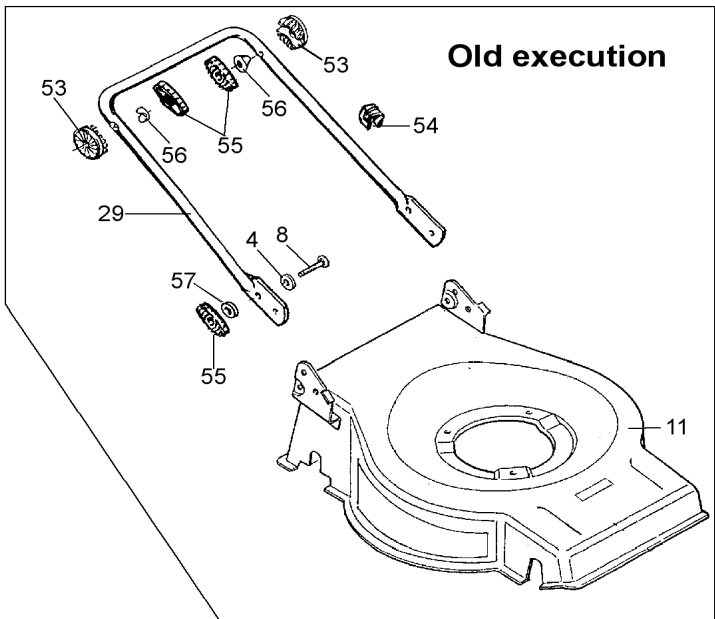

GT 47 - GX 46 - GX 47 - AK 47

RICAMBI ORIGINALI

POS.	CODICE	I	F	D	GB	E	GT 47	GX 46	GX 47	AK 47
1	CP025040	VITE AUTOF.	VIS	SCHRAUBE	SCREW	TORNILLO	2			
2	CP030830	VITE TE	VIS	SCHRAUBE	SCREW	TORNILLO	3	3	3	3
3	CP032813	RONDELLA	RONDELLE	SCHEIBE	WASHER	ARANDELA	4	4	4	4
4	CP032913	RONDELLA	RONDELLE	SCHEIBE	WASHER	ARANDELA	2	2	2	2
5	CP034615	RIVETTO	RIVET	NIET	RIVET	CLAVO	4	4	4	4
6	CP037406	CHIAVETTA	CLAVETTE	SCHLÜSSELCHEN	WOODRUFF KEY	CHAVETA	1	1	1	1
7	CP038227	CUSCINETTO 12X27	ROULEMENT	KUGELLAGER	BALL BEARING	COJINETE	8	8	8	8
8	CP040835	VITE TTQST	VIS	SCHRAUBE	SCREW	TORNILLO	2	2	2	2
9	CP040850	VITE TTQST	VIS	SCHRAUBE	SCREW	TORNILLO	2	4	4	4
10	CP040875	VITE TTQST	VIS	SCHRAUBE	SCREW	TORNILLO	2			
11	CP046001.02	CHASSIS ROSSO	CARTER	GEHÄUSE	DECK	CHASIS		1		
11	CP047001	CHASSIS VERDE	CARTER	GEHÄUSE	DECK	CHASIS	1			
11	CP047001.02	CHASSIS ROSSO	CARTER	GEHÄUSE	DECK	CHASIS			1	
11	CP047001.03	CHASSIS ARGENTO	CARTER	GEHÄUSE	DECK	CHASIS				1
12	CP047013	LAMA	LAME	MESSER	BLADE	CUCHILLA	1	1	1	1
13	CP047048	ASSALE ANT	AXE AVANT	VORDERACHSE	FRONT AXLE	EJE ANTERIOR	1	1	1	1
14	CP047053	ASSALE POS	AXE ARRIERE	HINTERACHSE	REAR AXLE	EJE POSTERIOR	1	1	1	1
15	CP047063	TIRANTE ASSALE	BARRE	GESTÄNGE	LINK ROD	TIRANTE EJE	1	1	1	1
16	CP050106	RUOTA 180	ROUE	RAD	WHEEL	RUEDA		2	2	2
16	CP050108	RUOTA 180	ROUE	RAD	WHEEL	RUEDA	2			
17	CP050128	COPRIRUOTA 180	CACHE MOYEU	RADDECKUNG	HUB CAP	TAPA RUEDA	2	2	2	2
18	CP042216	BLOCCHETTO CAVO F	ATTACHE CABLE FRE	KABELBESCHWERER	CLIP	FIJADOR CABLE	1	1	1	1
19	CP042806	DADO	ÉCROU	MUTTER	KNOB	ESPARRAGO	2	2	2	2
20	CP042808	DADO	ÉCROU	MUTTER	KNOB	ESPARRAGO	7	7	7	7
21	CP045713	TAPPO	COUVERCLE	KAPPE	CAP	TAPA	1	1	1	1
22	CP045722	TAPPO	COUVERCLE	KAPPE	CAP	TAPA	4	2	2	2
24	CP045911	MOLLA A TAZZA	RONDELLE	SCHEIBE	WASHER	MUELLE	1	1	1	1
25	CP046606	RITEGNO	CLIP	RÜCKHALT	RETAINER	ANILLO CLIP	1	1	1	1
26	CP046607	RITEGNO	CLIP	RÜCKHALT	RETAINER	ANILLO CLIP	3	3	3	3
27	CP046608	RITEGNO	CLIP	RÜCKHALT	RETAINER	ANILLO CLIP	1	1	1	1
28	CP047018	PARASASSI	DEFLECTEUR	DEFLEKTOR	REAR DOOR	DEFLETOR	1	1	1	1
29	CP047033	MANICO INF.	GUIDON	STIEL	HANDLE	MANILLAR	1	1	1	1
30	CP047034	MANICO INF.	GUIDON	STIEL	HANDLE	MANILLAR	1	1	1	1
31	CP047042	MANICO SUP.	GUIDON	STIEL	HANDLE	MANILLAR		1	1	1
32	CP047071	LEVA FRENO	LEVIER FREIN	STANGE	LEVER	LEVA		1	1	1
33	CP047078	TELAIO CESTO	ATTELAGE	GRASFANGRAHMEN	FRAME	ARMAZON SACO	1	1	1	1
34	CP047083	TELA CESTO BIANCA	SAC RAMASSEUR	GRASFANGSACK	GRASS BAG	SACO TELA	1			1
34	CP047083.05	TELA CESTO NERA	SAC RAMASSEUR	GRASFANGSACK	GRASS BAG	SACO TELA		1	1	
35	?-TAB-FR	CAVO FRENO	CABLE FREIN	KABEL	CABLE	CABLE	1	1	1	1
36	CP047191	MOLLA	RESSORT	FEDER	SPRING	MUELLE	1	1	1	1
37	CP047192	MOLLA	RESSORT	FEDER	SPRING	MUELLE	1	1	1	1
38	CP050192	MOLLA PARASASSI	RESSORT	FEDER	SPRING	MUELLE	1	1	1	1
39	CP047203	ASTINA	AXE PIVOT	STANGE	HINGE PIN	EJE DEFLECTOR	1	1	1	1
40	CP047212	SUPPORTO ASSALE	SUPPORT	ACHSELAGER	SUPPORT	SOPORTE	1	1	1	1
41	CP047213	SUPPORTO ASSALE	SUPPORT	ACHSELAGER	SUPPORT	SOPORTE	1	1	1	1
42	CP047214	SUPPORTO ASSALE	SUPPORT	ACHSELAGER	SUPPORT	SOPORTE	2	2	2	2
43	CP047220	COPRIACCELERATOR	BOITE	GETRIEBE	GEAR BOX	CAJA		1	1	1
44	CP047236	CAPPUCCIO	CACHE MOYEU	KAPPE	HOOD	POMO	1	1	1	1
45	CP047242	GANCIO FUNE AVV.	PORTE CABLE	KABELHALTER	CABLE SUPPORT	FIJADOR CABLE	1	1	1	1
46	CP047250	COMANDO ACCELE	LEVIER	STANGE	THROTTLE LEVER	LEVA	1	1	1	1
47	CP047255	LEVA ALZO	LEVIER	STANGE	LEVER	LEVA ALTURAS	1	1	1	1
48	CP047267	PERNO	GOUJON	ZAPFEN	PIN	PERNO	1	1	1	1
49	CP050043	MANICO SUP.	GUIDON	STIEL	HANDLE	MANILLAR	1			
50	CP050071	LEVA FRENO	LEVIER FREIN	STANGE	LEVER	LEVA	1			
51	CP050110	RUOTA 200	ROUE	RAD	WHEEL	RUEDA		2	2	2
51	CP050112	RUOTA 200	ROUE	RAD	WHEEL	RUEDA	2			
52	CP050130	COPRIRUOTA 200	CACHE MOYEU	RADDECKUNG	HUB CAP	TAPA RUEDA	2	2	2	2
53	CP050212	REGOLATORE MANIC	REGLAGE DE GUIDON	STIELREGULATOR	HANDLE REGULATOR	REGULADOR MANILLA	4			
54	CP050222	FERMACAVO	ATTACHE CABLE	KABELBESCHWERER	CLIP	FIJADOR CABLE	2	2	2	2
55	CP050228	POMOLO MANICO	ÉCROU	GRIFF	KNOB HANDLE	POMO MANILLAR	4	4	4	4
56	CP050230	RONDELLA	RONDELLE	SCHEIBE	WASHER	ARANDELA	4	4	4	4
57	CP050233	RONDELLA	RONDELLE	SCHEIBE	WASHER	ARANDELA	2	2	2	2
58	CP053250	RONDELLA	RONDELLE	SCHEIBE	WASHER	ARANDELA	1	1	1	1
60	CP050964	VITE LAMA	VIS	SCHRAUBE	SCREW	TORNILLO	1	1	1	1
61	CP053273	MOZZO LAMA 22	PORTE LAME	MESSERHALTER	BLADE ADAPTOR	PORTA CUCHILLA	1	1	1	1
63	CP053710	DECALCO	DECALQUE	ETIKETTE	DECAL	CARTEL	1			
64	CP053713	DECALCO	DECALQUE	ETIKETTE	DECAL	CARTEL		1	1	1
65	CP053715	DECALCO	DECALQUE	ETIKETTE	DECAL	CARTEL	1	1	1	1
66	CP053726	DECALCO	DECALQUE	ETIKETTE	DECAL	CARTEL	1			
67	CP053727	DECALCO	DECALQUE	ETIKETTE	DECAL	CARTEL	1			
68	CP053802	DECALCO	DECALQUE	ETIKETTE	DECAL	CARTEL	1	1	1	1
69	CP053806	DECALCO	DECALQUE	ETIKETTE	DECAL	CARTEL	1	1	1	1
70	CP053813	DECALCO	DECALQUE	ETIKETTE	DECAL	CARTEL	1	1	1	1
71	CP053861	DECALCO GALAXY	DECALQUE	ETIKETTE	DECAL	CARTEL		1	1	
71	CP053910	DECALCO	DECALQUE	ETIKETTE	DECAL	CARTEL	1			
71	CP053849	DECALCO	DECALQUE	ETIKETTE	DECAL	CARTEL				1
72	?-TAB-AC	CAVO ACCELERATOR	CABLE GAZ	KABEL	CABLE	CABLE	1	1	1	1
73	CP056226	COPRIACCELERATOR	BOITE	GETRIEBE	GEAR BOX	CAJA	1			
74	CP060640	VITE TC	VIS	SCHRAUBE	SCREW	TORNILLO	2	2	2	2
75	CP053842	DECALCO	DECALQUE	ETIKETTE	DECAL	CARTEL	1	1	1	1