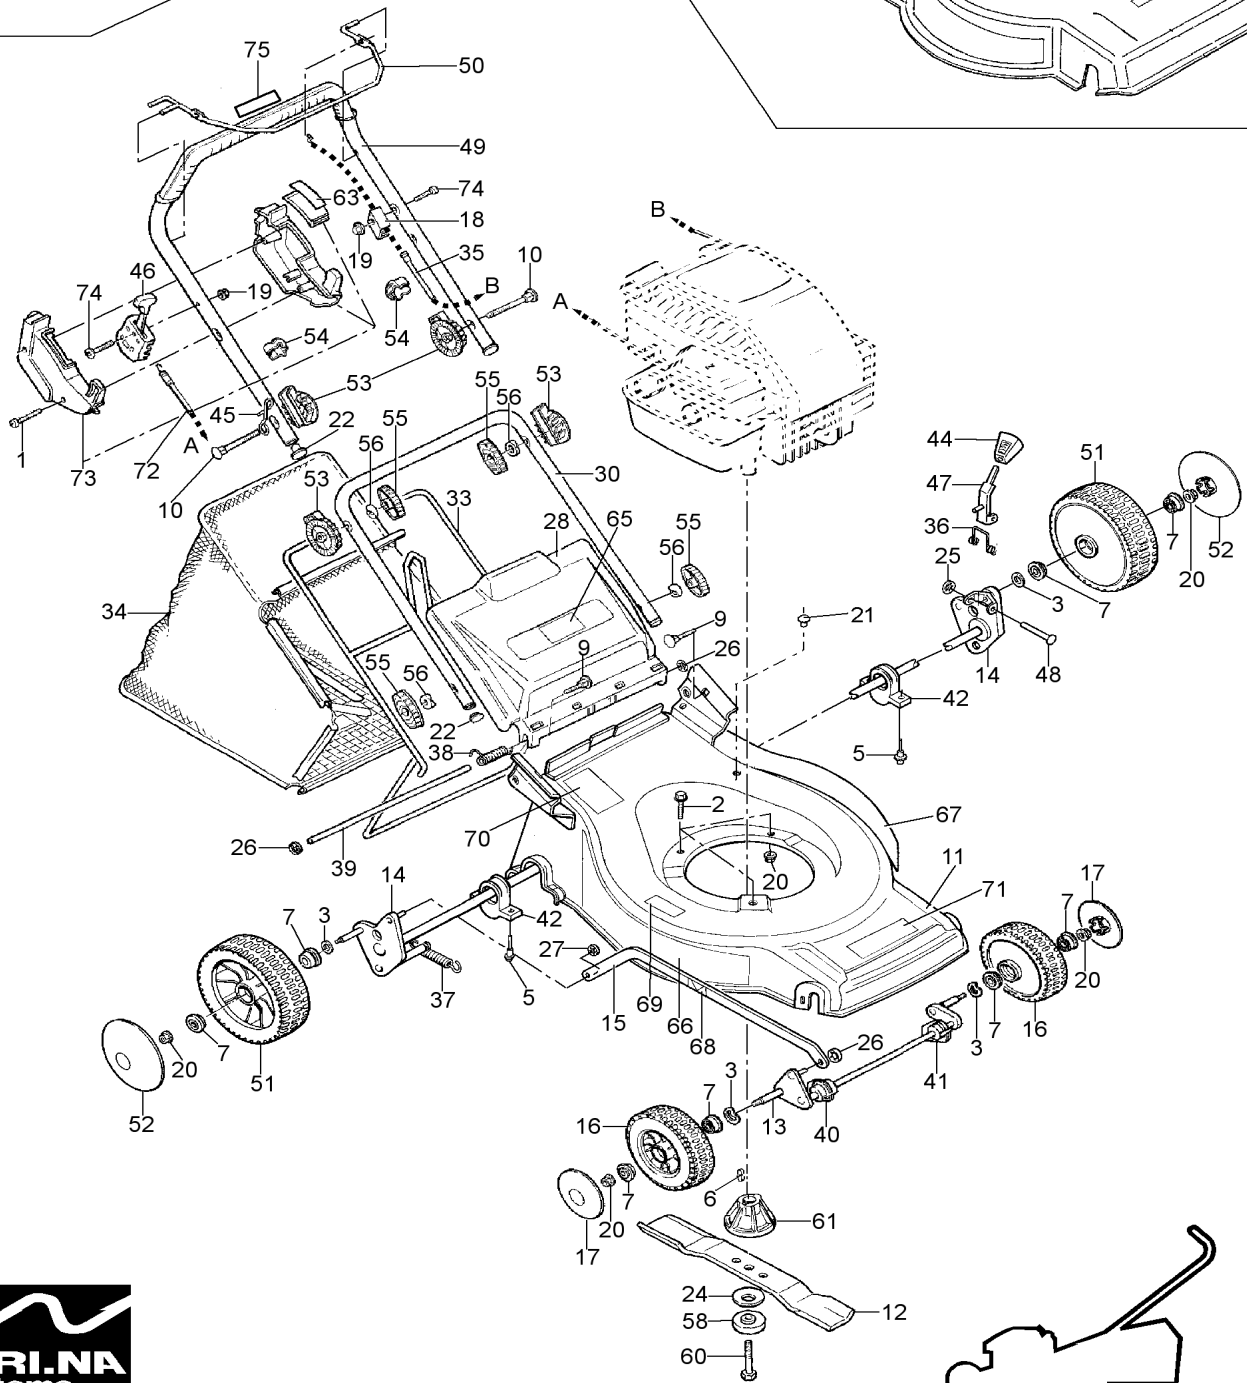

GT 47 - GX 46 - GX 47 - AK 47

RICAMBI ORIGINALI

POS.	CODICE	I	F	D	GB	E	GT 47	GX 46	GX 47	AK 47
1	CP025040	VITE AUTOF.	VIS	SCHRAUBE	SCREW	TORNILLO	2			
2	CP030830	VITE TE	VIS	SCHRAUBE	SCREW	TORNILLO	3	3	3	3
3	CP032813	RONDELLA	RONDELLE	SCHEIBE	WASHER	ARANDELA	4	4	4	4
4	CP032913	RONDELLA	RONDELLE	SCHEIBE	WASHER	ARANDELA	2	2	2	2
5	CP034615	RIVETTO	RIVET	NIET	RIVET	CLAVO	4	4	4	4
6	CP037406	CHIAVETTA	CLAVETTE	SCHLÜSSELCHEN	WOODRUFF KEY	CHAVETA	1	1	1	1
7	CP038227	CUSCINETTO 12X27	ROULEMENT	KUGELLAGER	BALL BEARING	COJINETE	8	8	8	8
8	CP040835	VITE TTQST	VIS	SCHRAUBE	SCREW	TORNILLO	2	2	2	2
9	CP040850	VITE TTQST	VIS	SCHRAUBE	SCREW	TORNILLO	2	4	4	4
10	CP040875	VITE TTQST	VIS	SCHRAUBE	SCREW	TORNILLO	2			
11	CP046001.02	CHASSIS ROSSO	CARTER	GEHÄUSE	DECK	CHASIS		1		
11	CP047001	CHASSIS VERDE	CARTER	GEHÄUSE	DECK	CHASIS	1			
11	CP047001.02	CHASSIS ROSSO	CARTER	GEHÄUSE	DECK	CHASIS			1	
11	CP047001.03	CHASSIS ARGENTO	CARTER	GEHÄUSE	DECK	CHASIS				1
12	CP047013	LAMA	LAME	MESSER	BLADE	CUCHILLA	1	1	1	1
13	CP047048	ASSALE ANT	AXE AVANT	VORDERACHSE	FRONT AXLE	EJE ANTERIOR	1	1	1	1
14	CP047053	ASSALE POS	AXE ARRIERE	HINTERACHSE	REAR AXLE	EJE POSTERIOR	1	1	1	1
15	CP047063	TIRANTE ASSALE	BARRE	GESTÄNGE	LINK ROD	TIRANTE EJE	1	1	1	1
16	CP050106	RUOTA 180	ROUE	RAD	WHEEL	RUEDA		2	2	2
16	CP050108	RUOTA 180	ROUE	RAD	WHEEL	RUEDA	2			
17	CP050128	COPRIRUOTA 180	CACHE MOYEU	RADDECKUNG	HUB CAP	TAPA RUEDA	2	2	2	2
18	CP042216	BLOCCHETTO CAVO F	ATTACHE CABLE FRE	KABELBESCHWERER	CLIP	FIJADOR CABLE	1	1	1	1
19	CP042806	DADO	ÉCROU	MUTTER	KNOB	ESPARRAGO	2	2	2	2
20	CP042808	DADO	ÉCROU	MUTTER	KNOB	ESPARRAGO	7	7	7	7
21	CP045713	TAPPO	COUVERCLE	KAPPE	CAP	TAPA	1	1	1	1
22	CP045722	TAPPO	COUVERCLE	KAPPE	CAP	TAPA	4	2	2	2
24	CP045911	MOLLA A TAZZA	RONDELLE	SCHEIBE	WASHER	MUELLE	1	1	1	1
25	CP046606	RITEGNO	CLIP	RÜCKHALT	RETAINER	ANILLO CLIP	1	1	1	1
26	CP046607	RITEGNO	CLIP	RÜCKHALT	RETAINER	ANILLO CLIP	3	3	3	3
27	CP046608	RITEGNO	CLIP	RÜCKHALT	RETAINER	ANILLO CLIP	1	1	1	1
28	CP047018	PARASASSI	DEFLECTEUR	DEFLEKTOR	REAR DOOR	DEFLETOR	1	1	1	1
29	CP047033	MANICO INF.	GUIDON	STIEL	HANDLE	MANILLAR	1	1	1	1
30	CP047034	MANICO INF.	GUIDON	STIEL	HANDLE	MANILLAR	1	1	1	1
31	CP047042	MANICO SUP.	GUIDON	STIEL	HANDLE	MANILLAR		1	1	1
32	CP047071	LEVA FRENO	LEVIER FREIN	STANGE	LEVER	LEVA		1	1	1
33	CP047078	TELAIO CESTO	ATTELAGE	GRASFANGRAHMEN	FRAME	ARMAZON SACO	1	1	1	1
34	CP047083	TELA CESTO BIANCA	SAC RAMASSEUR	GRASFANGSACK	GRASS BAG	SACO TELA	1			1
34	CP047083.05	TELA CESTO NERA	SAC RAMASSEUR	GRASFANGSACK	GRASS BAG	SACO TELA		1	1	
35	?-TAB-FR	CAVO FRENO	CABLE FREIN	KABEL	CABLE	CABLE	1	1	1	1
36	CP047191	MOLLA	RESSORT	FEDER	SPRING	MUELLE	1	1	1	1
37	CP047192	MOLLA	RESSORT	FEDER	SPRING	MUELLE	1	1	1	1
38	CP050192	MOLLA PARASASSI	RESSORT	FEDER	SPRING	MUELLE	1	1	1	1
39	CP047203	ASTINA	AXE PIVOT	STANGE	HINGE PIN	EJE DEFLECTOR	1	1	1	1
40	CP047212	SUPPORTO ASSALE	SUPPORT	ACHSELAGER	SUPPORT	SOPORTE	1	1	1	1
41	CP047213	SUPPORTO ASSALE	SUPPORT	ACHSELAGER	SUPPORT	SOPORTE	1	1	1	1
42	CP047214	SUPPORTO ASSALE	SUPPORT	ACHSELAGER	SUPPORT	SOPORTE	2	2	2	2
43	CP047220	COPRIACCELERATOR	BOITE	GETRIEBE	GEAR BOX	CAJA		1	1	1
44	CP047236	CAPPUCCIO	CACHE MOYEU	KAPPE	HOOD	POMO	1	1	1	1
45	CP047242	GANCIO FUNE AVV.	PORTE CABLE	KABELHALTER	CABLE SUPPORT	FIJADOR CABLE	1	1	1	1
46	CP047250	COMANDO ACCELE	LEVIER	STANGE	THROTTLE LEVER	LEVA	1	1	1	1
47	CP047255	LEVA ALZO	LEVIER	STANGE	LEVER	LEVA ALTURAS	1	1	1	1
48	CP047267	PERNO	GOUJON	ZAPFEN	PIN	PERNO	1	1	1	1
49	CP050043	MANICO SUP.	GUIDON	STIEL	HANDLE	MANILLAR	1			
50	CP050071	LEVA FRENO	LEVIER FREIN	STANGE	LEVER	LEVA	1			
51	CP050110	RUOTA 200	ROUE	RAD	WHEEL	RUEDA		2	2	2
51	CP050112	RUOTA 200	ROUE	RAD	WHEEL	RUEDA	2			
52	CP050130	COPRIRUOTA 200	CACHE MOYEU	RADDECKUNG	HUB CAP	TAPA RUEDA	2	2	2	2
53	CP050212	REGOLATORE MANIC	REGLAGE DE GUIDON	STIELREGULATOR	HANDLE REGULATOR	REGULADOR MANILLA	4			
54	CP050222	FERMACAVO	ATTACHE CABLE	KABELBESCHWERER	CLIP	FIJADOR CABLE	2	2	2	2
55	CP050228	POMOLO MANICO	ÉCROU	GRIFF	KNOB HANDLE	POMO MANILLAR	4	4	4	4
56	CP050230	RONDELLA	RONDELLE	SCHEIBE	WASHER	ARANDELA	4	4	4	4
57	CP050233	RONDELLA	RONDELLE	SCHEIBE	WASHER	ARANDELA	2	2	2	2
58	CP053250	RONDELLA	RONDELLE	SCHEIBE	WASHER	ARANDELA	1	1	1	1
60	CP050964	VITE LAMA	VIS	SCHRAUBE	SCREW	TORNILLO	1	1	1	1
61	CP053273	MOZZO LAMA 22	PORTE LAME	MESSERHALTER	BLADE ADAPTOR	PORTA CUCHILLA	1	1	1	1
63	CP053710	DECALCO	DECALQUE	ETIKETTE	DECAL	CARTEL	1			
64	CP053713	DECALCO	DECALQUE	ETIKETTE	DECAL	CARTEL		1	1	1
65	CP053715	DECALCO	DECALQUE	ETIKETTE	DECAL	CARTEL	1	1	1	1
66	CP053726	DECALCO	DECALQUE	ETIKETTE	DECAL	CARTEL	1			
67	CP053727	DECALCO	DECALQUE	ETIKETTE	DECAL	CARTEL	1			
68	CP053802	DECALCO	DECALQUE	ETIKETTE	DECAL	CARTEL	1	1	1	1
69	CP053806	DECALCO	DECALQUE	ETIKETTE	DECAL	CARTEL	1	1	1	1
70	CP053813	DECALCO	DECALQUE	ETIKETTE	DECAL	CARTEL	1	1	1	1
71	CP053861	DECALCO GALAXY	DECALQUE	ETIKETTE	DECAL	CARTEL		1	1	
71	CP053910	DECALCO	DECALQUE	ETIKETTE	DECAL	CARTEL	1			
71	CP053849	DECALCO	DECALQUE	ETIKETTE	DECAL	CARTEL				1
72	?-TAB-AC	CAVO ACCELERATOR	CABLE GAZ	KABEL	CABLE	CABLE	1	1	1	1
73	CP056226	COPRIACCELERATOR	BOITE	GETRIEBE	GEAR BOX	CAJA	1			
74	CP060640	VITE TC	VIS	SCHRAUBE	SCREW	TORNILLO	2	2	2	2
75	CP053842	DECALCO	DECALQUE	ETIKETTE	DECAL	CARTEL	1	1	1	1